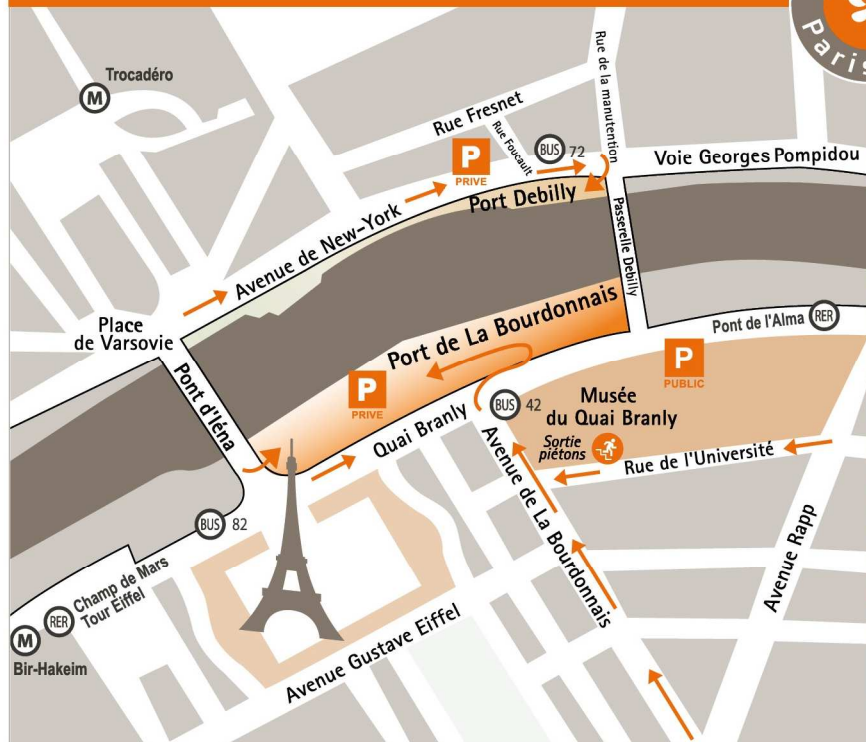

PLAN DE LOCALISATION BATEAUX PARISIENS

ACCÈS AU SITE

- RER C: Champ de Mars.
- Métro: Bir-Hakeim, Trocadéro, Alma Marceau.
- Bus: 42 - 82 - 72
- Accès voitures ➡
- Accès au quai ↪

EMPLACEMENTS DES PONTONS

- ① Croisière Enchantée
- ② Le Bistro Parisien
- ③ Billetterie, Croisières Promenade
- ④ ⑤ ⑥ ⑦ Croisières Restauration
- ⑨ Port Debilly
- X** Votre embarquement

BATEAUX PARISIENS
 Au pied de la Tour Eiffel
 Port de la Bourdonnais - 75007 Paris
www.bateauxparisiens.com
 une société du groupe **sodexo**